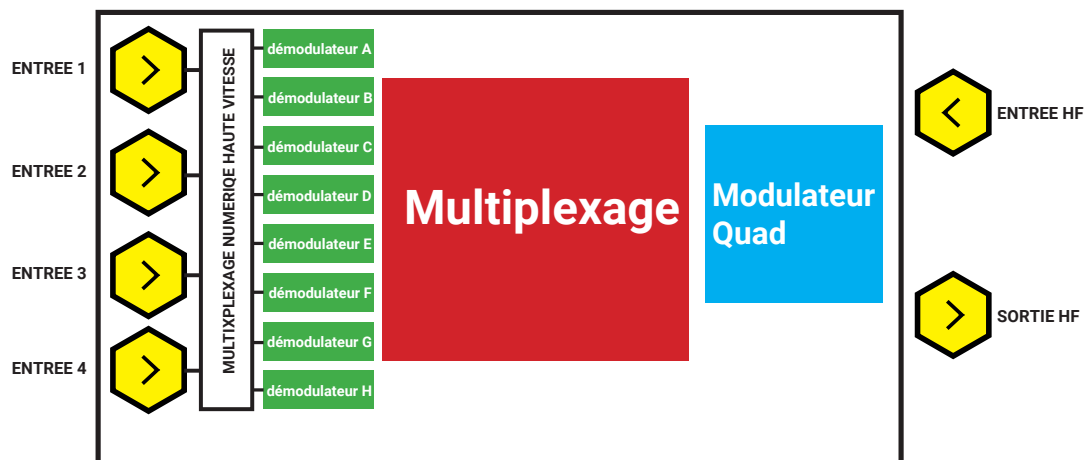

Centrale compacte : 4 entrées - 8 récepteurs satellite - 4 modulateurs COFDM/QAM

Référence
3RRM94

Code
9993

Code EAN
5420037699933

- ⬢ Quatre tuners full bande.
- ⬢ Chaque tuner peut alimenter 8 démodulateurs
- ⬢ 8 x démodulateurs DVBS/S2/S2X/multistream
- ⬢ Biss Decryption
- ⬢ Un modulateur quad COFDM/QAM (DVBT/C)
- ⬢ Module très compacte
- ⬢ Fabriqué en Belgique

Spécifications techniques :

ENTREE		
SAT inputs (x4) (wide band capture)	Fréquence	950-2150 MHz
	Niveau d'entrée	-70 dBm to -5 dBm
	Alimentation LNB	13/18V - Tone - DiSEqC (300mA each input)
Démodulateurs (x8)		
DVB-S	Modulation - symbol rate	1...45 MSps
	Système	QPSK
DVB-S2	Modulation - symbol rate	1...45 MSps
	Système	QPSK, 8PSK, 16APSK, 32APSK, CCM, ACM, VCM, Single transport stream, Multiple transport stream Generic Stream Encapsulation
DVB-S2X	Système	QPSK, 8PSK, 8APSK-L, 16APSK, 16APSK-L, 32APSK, 32APSK-L, 64APSK-L, 64APSK-L
SORTIE		
	4 CANAUX ADJACENTS	
	Nombre de canaux	4 adjacents
	Niveau de sortie	> 90 dBµV (adjustable in DTViFace)
	Pertes de passage RF	< 2 dB
DVBT/COFDM	Fréquence de sortie	170-230 MHz + 470-862 MHz
	FEC	1/2, 2/3, 3/4, 5/6, 7/8
	Interval de garde	1/4, 1/8, 1/16, 1/32
	Mode - MER	2K - > 35 dB
DVBC/QAM	Fréquence de sortie	50-862 MHz
	Constellation	16,32,64,128,256 QAM (EN 300 429)
	Symbol Rate	4 - 6.96 Mb/s
	MER	> 39 dB
DVB Processing		TsID, NIT version, ONID, NID, Network Name, LCN
CONSUMMATION		
		< 25 Watt

Prises d'écran DTViFace:

DTViFACE 281 - ANTRON(c) - setup 300 - (USB)

Inputs: CAM | Outputs: Status | Demod. T°: 28.4 °C

Version: Network ID: Network name: Orig.net.ID: L.C.N.ID: CAT/BHM Rem.:
 DVB-T 30 8442 Antron 8442 FACEM